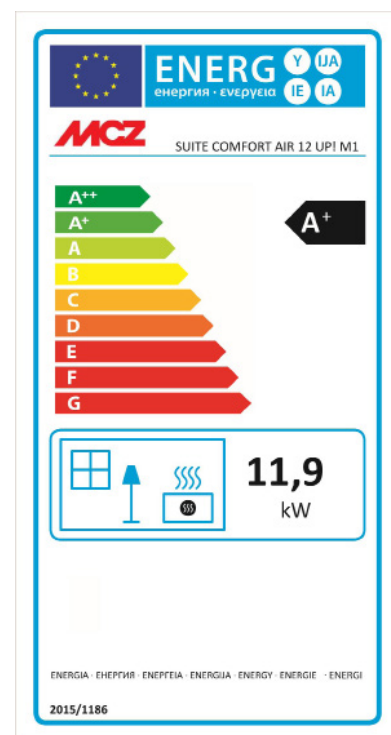

ETICHETTA ENERGETICA - Istruzioni per l'esposizione
 ENERGY LABELLING - Exposure instructions
 ÉTIQUETTE ÉNERGÉTIQUE - Instructions relatives à l'exposition
 ENERGIE-ETIKETT – Anweisungen für die Anbringung

COD. 7119010
 SUITE COMFORT AIR 12 UP! M1

EL10375

COD. 7119010
 CLUB COMFORT AIR 12 UP! M1

EL10383