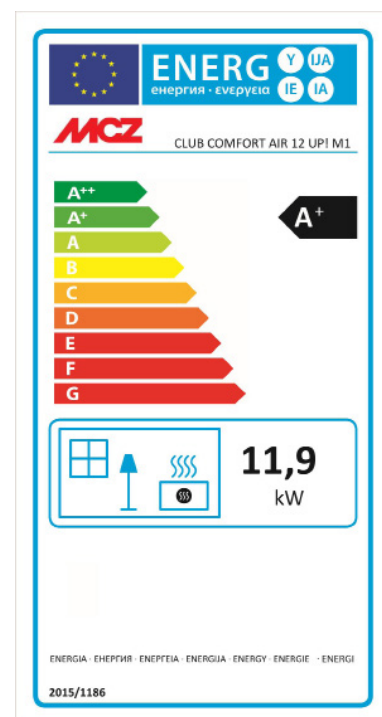

ETICHETTA ENERGETICA - Istruzioni per l'esposizione
 ENERGY LABELLING - Exposure instructions
 ÉTIQUETTE ÉNERGÉTIQUE - Instructions relatives à l'exposition
 ENERGIE-ETIKETT – Anweisungen für die Anbringung

COD. 7119010
 SUITE COMFORT AIR 12 UP! M1

EL10375

COD. 7119010
 CLUB COMFORT AIR 12 UP! M1

EL10383