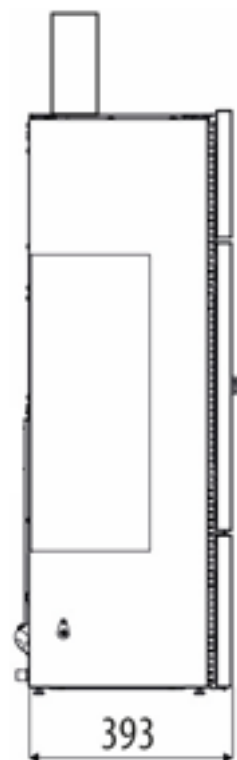

COD. 7120013

STREAM COMFORT AIR 12 M1

EL10479

FR – SORTIE DES FUMÉES

EN – SMOKE OUTLET

IT – USCITA FUMI

DE – RAUCHGASAUSTRITT