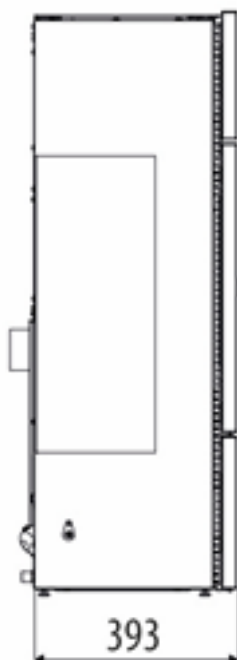

# ÉTIQUETTE ÉNERGÉTIQUE - Instructions relatives à l'exposition

# ENERGIE-ETIKETT – Anweisungen für die Anbringung

FR – SORTIE DES FUMÉES

EN – SMOKE OUTLET

IT – USCITA FUMI

DE – RAUCHGASAUSTRITT

COD. 7120013

STREAM COMFORT AIR 12 M1

EL10479