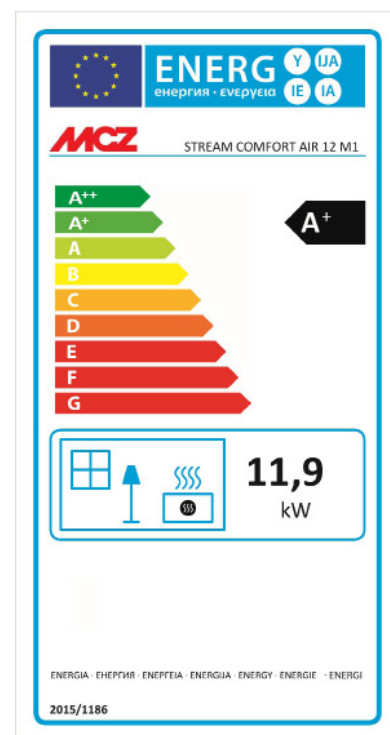

# ETICHETTA ENERGETICA - Istruzioni per l'esposizione

# ENERGY LABELLING - Exposure instructions

# ÉTIQUETTE ÉNERGÉTIQUE - Instructions relatives à l'exposition

# ENERGIE-ETIKETT – Anweisungen für die Anbringung

FR – SORTIE DES FUMÉES

EN – SMOKE OUTLET

IT – USCITA FUMI

DE – RAUCHGASAUSTRITT

COD. 7120013

STREAM COMFORT AIR 12 M1

EL10479