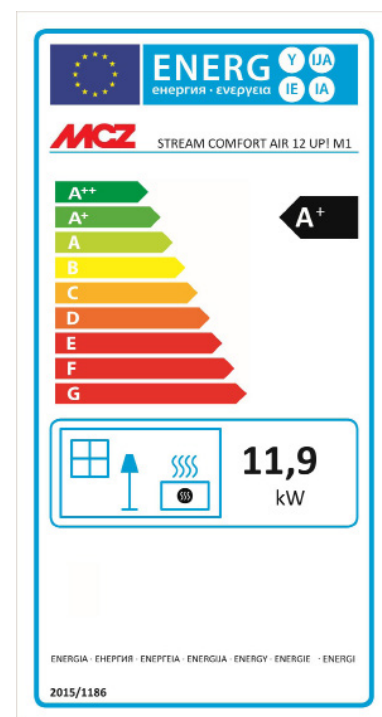

COD. 7120013

STREAM COMFORT AIR 12 M1

EL10479

FR – SORTIE DES FUMÉES

EN – SMOKE OUTLET

IT – USCITA FUMI

DE – RAUCHGASAUSTRITT