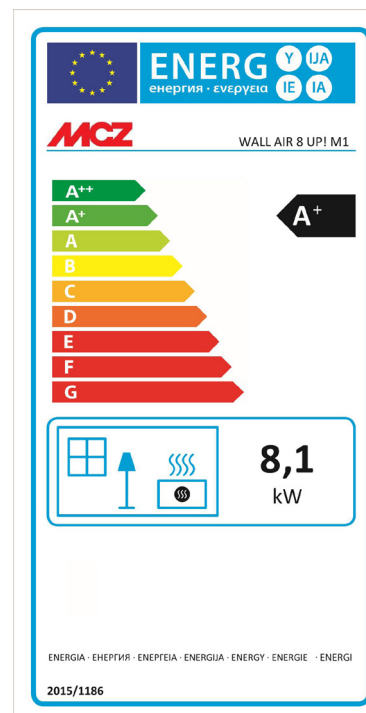

ETICHETTA ENERGETICA - Istruzioni per l'esposizione
 ENERGY LABELLING - Exposure instructions
 ÉTIQUETTE ÉNERGÉTIQUE - Instructions relatives à l'exposition
 ENERGIE-ETIKETT – Anweisungen für die Anbringung

FR – SORTIE DES FUMÉES
 EN – SMOKE OUTLET
 IT – USCITA FUMI
 DE – RAUCHGASAUSTRITT

COD. 7119031
 WALL AIR 8 M1

EL10489

FR – SORTIE DES FUMÉES
 EN – SMOKE OUTLET
 IT – USCITA FUMI
 DE – RAUCHGASAUSTRITT

COD. 7119036
 WALL AIR 8 UP! M1