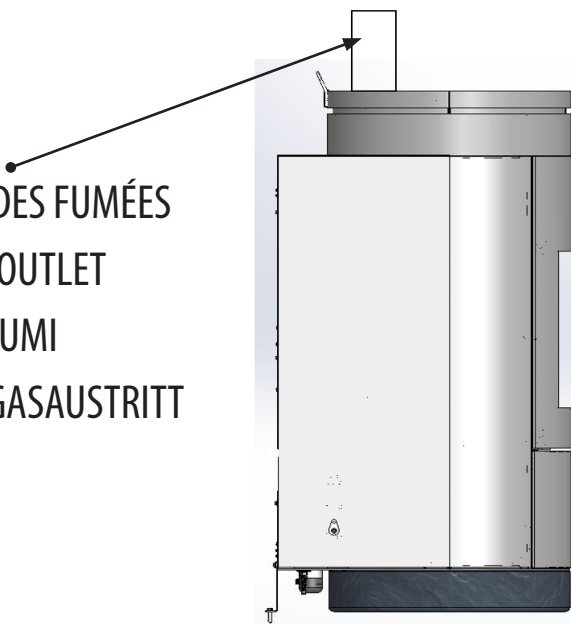

FR – SORTIE DES FUMÉES
 EN – SMOKE OUTLET
 IT – USCITA FUMI
 DE – RAUCHGASAUSTRITT

COD. 7119031
 WALL AIR 8 M1

EL10489

FR – SORTIE DES FUMÉES
 EN – SMOKE OUTLET
 IT – USCITA FUMI
 DE – RAUCHGASAUSTRITT

COD. 7119036
 WALL AIR 8 UP! M1