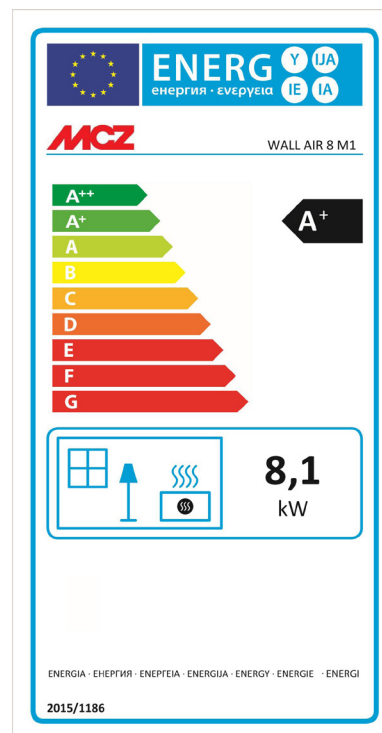

ETICHETTA ENERGETICA - Istruzioni per l'esposizione
 ENERGY LABELLING - Exposure instructions
 ÉTIQUETTE ÉNERGÉTIQUE - Instructions relatives à l'exposition
 ENERGIE-ETIKETT – Anweisungen für die Anbringung

FR – SORTIE DES FUMÉES
 EN – SMOKE OUTLET
 IT – USCITA FUMI
 DE – RAUCHGASAUSTRITT

COD. 7119031
 WALL AIR 8 M1

EL10489

FR – SORTIE DES FUMÉES
 EN – SMOKE OUTLET
 IT – USCITA FUMI
 DE – RAUCHGASAUSTRITT

COD. 7119036
 WALL AIR 8 UP! M1